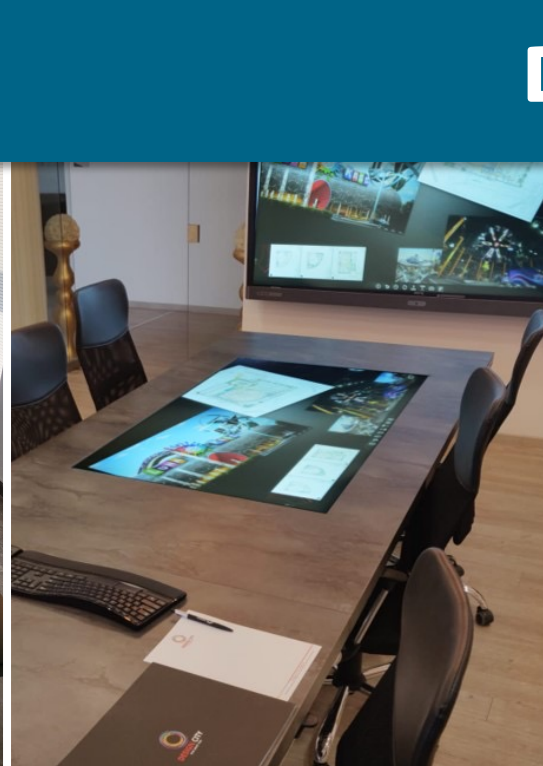

שולחן סוכן / משרד חכם

פרזנטציה נוחה וממושכת תוך שמירה רציפה על קשר עין עם הלקוח

הודות לפעילות אקטיבית של הלקוח נוצר חיבור למותג ונבנה אמון לסוכן המכירות

החיבור שנוצר למותג ולסוכן, ביחד עם חוויה יוצאת דופן מגדילים את הסיכויים לסגירת עסקה

שולחן סוכן / משרד חכם

שולחן ישיבות חכם

פריסה חופשית של קבצים ברזולוציה גבוהה
ורבוי משתמשים בזמנית

כל אחד מהמשתתפים יכול לשתף את הקובץ שלו,
תוך סימון הערות, על גבי מסך קיר מרכזי

פתיחה מרובה של העתק הקבצים תורמת
לשיתוף פעולה מלא בין באי הישיבה

שולחן ישיבות חכם

שולחן שרטוט חכם

שולחן מתכוונן לגובה ולזווית
עם מצבי זיכרון

ניתן להתקין תוכנות עריכה
לרבות Autocad

חוסך המון נייר מודפס
חיסכון כלכלי ושמירה על איכות הסביבה

שולחן חול חכם, שולחן שליטה וברה

פיתחנו מערכות עבור המערך הביטחון הלאומי כגון:
משרד הביטחון, פיקוד העורף, משרדי ראש הממשלה ועוד.

Whiteboard - לוח מחיק אינטראקטיבי

אפשרויות תוכנת Whiteboard

- כתיבה חופשית עם עט מותאם
- אפשרות הגדלה והזזה של המקטע הכתוב
- הפיכת כיתוב כתב יד לפונט דיגיטלי
- הפיכת צורה מצוירת לאובייקט וקטורי
- אפשרות להגדרת 2 צבעים שונים ועובי קו בשני צידי העט
- מחיקה עם היד
- שמירה או סריקת QR-CODE לשליחת הלוח לטלפון נייד
- יצירה ועריכה פשוטה של טבלאות
- יצירה ועריכה פשוטה של תרשימי זרימה
- שיקוף מסך מחשב או טלפון נייד
- ועוד