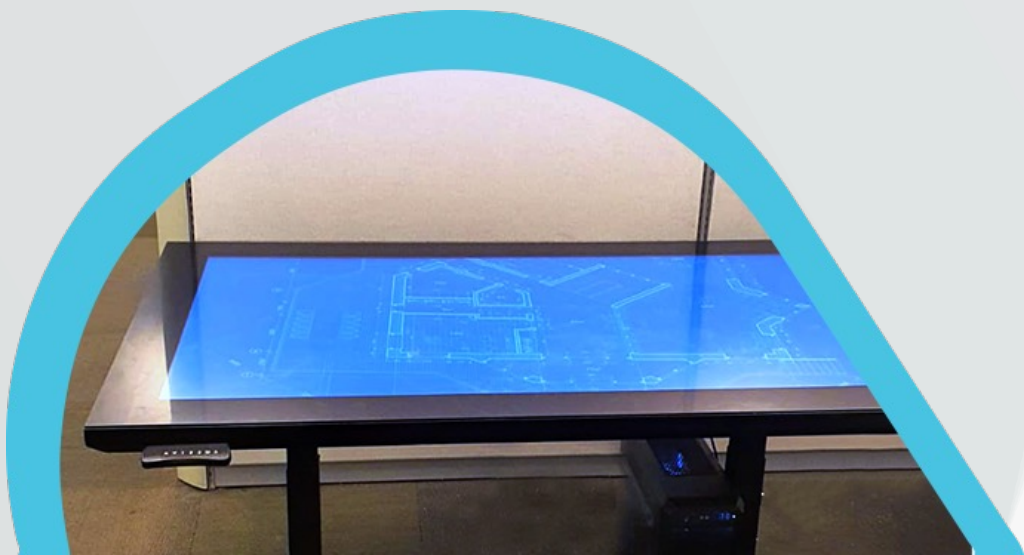

שולחן סוכן / משרד חכם

שולחן ישיבות חכם

פריסה חופשית של קבצים ברזולוציה גבוהה
ורבוי משתמשים בזמנית

כל אחד מהמשתתפים יכול לשתף את הקובץ שלו,
תוך סימון הערות, על גבי מסך קיר מרכזי

פתיחה מרובה של העתק הקבצים תורמת
לשיתוף פעולה מלא בין באי הישיבה

שולחן ישיבות חכם

שולחן שרטוט חכם

שולחן מתכוונן לגובה ולזווית
עם מצבי זיכרון

ניתן להתקין תוכנות עריכה
לרבות Autocad

חוסך המון נייר מודפס
חיסכון כלכלי ושמירה על איכות הסביבה

שולחן חול חכם, שולחן שליטה וברה

פיתחנו מערכות עבור המערך הביטחון הלאומי כגון:
משרד הביטחון, פיקוד העורף, משרדי ראש הממשלה ועוד.

Whiteboard - לוח מחיק אינטראקטיבי

אפשרויות תוכנת Whiteboard

- כתיבה חופשית עם עט מותאם
- אפשרות הגדלה והזזה של המקטע הכתוב
- הפיכת כיתוב כתב יד לפונט דיגיטלי
- הפיכת צורה מצוירת לאובייקט וקטורי
- אפשרות להגדרת 2 צבעים שונים ועובי קו בשני צידי העט
- מחיקה עם היד
- שמירה או סריקת QR-CODE לשליחת הלוח לטלפון נייד
- יצירה ועריכה פשוטה של טבלאות
- יצירה ועריכה פשוטה של תרשימי זרימה
- שיקוף מסך מחשב או טלפון נייד
- ועוד

FULL SCREEN LCD DIGITAL POSTER

4K
4K RESOLUTION

FULL SCREEN DESIGN

TOUCH OPTIONAL

MULTIPLE INTERFACES

Ttech.
Touch of innovation

178° FULL VIEW ANGLE

Ensure that multi angle can present the most perfect picture quality