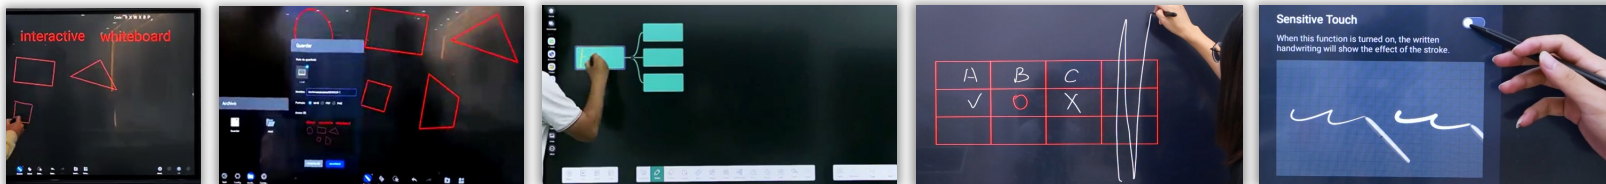

Whiteboard - לוח מחיק אינטראקטיבי

אפשרויות תוכנת Whiteboard

- כתיבה חופשית עם עט מותאם
- אפשרות הגדלה והזזה של המקטע הכתוב
- הפיכת כיתוב כתב יד לפונט דיגיטלי
- הפיכת צורה מצוירת לאובייקט וקטורי
- אפשרות להגדרת 2 צבעים שונים ועובי קו בשני צידי העט
- מחיקה עם היד
- שמירה או סריקת QR-CODE לשליחת הלוח לטלפון נייד
- יצירה ועריכה פשוטה של טבלאות
- יצירה ועריכה פשוטה של תרשימי זרימה
- שיקוף מסך מחשב או טלפון נייד
- ועוד

מאפיינים

- מסך מגע מקצועי
- מתקן נייד איכותי עם מדף
- אפשרות להוספת מצלמה מובנית לשיחות ועידה
- רמקולים חזקים
- מערכת הפעלה אנדרואיד מובנית